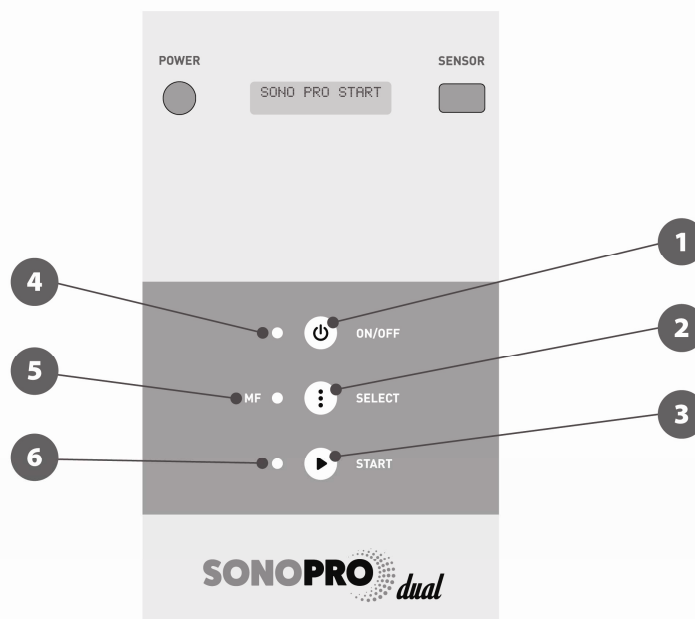

SONOPRO dual: sicher + einfach + bequem

SONOPRO dual wurde im Hinblick auf eine sichere, einfache und komfortable Bedienung für gesundheitsbewußte Anwender entwickelt.

Aufgrund der über einen Sensor im Fingerclip erfassten und für die Anwendung herangezogenen individuellen Körperdaten ist die Beschränkung auf lediglich 4 Programme möglich. Für die gewünschte Anwendung kann das jeweilige Programm, geführt über das Display und den Lautsprecher, leicht eingegeben werden.

Die Bedienung erfolgt über wenige Tasten (1,2,3) und wird über wenige Leuchtdioden (4,5,6) kontrolliert.

Sicher, einfach und bequem in der Anwendung.